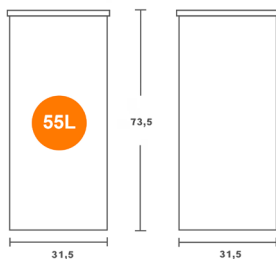

Maten en volumes

OfficeBin Inhoud liters Afmetingen (lxbxh)

OfficeBin M 55 | 2x25 315 x 315 x 735 mm

De afvalwijzer

Een extra optie is de afvalwijzer die het afval scheiden nog makkelijker voor u maakt, deze wordt achter op de OfficeBin bevestigd. De gebruiker ziet aan de hand van icoontjes welk afval er wel en niet in de module weggegooid mag worden.