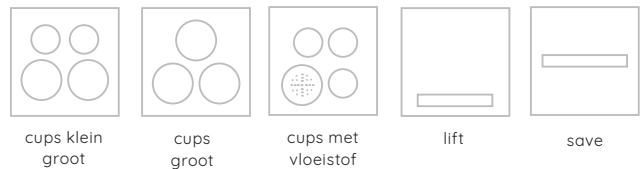

Contactloze bediening

Elke buitenste module van de VarioBin met afsluitbare deksel is nu ook leverbaar met voetpedaal voor contactloze bediening. Het voetpedaal is direct vanuit de fabriek leverbaar. Ook uw bestaande VarioBin-afvalsystemen kunnen wij achteraf voorzien van deze handige en hygiënische voetpedalen.

Vloeistoffen opvang

De beker-afvalmodule in de VarioBin kan worden voorzien van een vloeistoffen opvang. Voordat u de lege beker weggooit kunt u het achtergebleven laagje vloeistof in een handomdraai weggooien in het ingebouwde vloeistoffen reservoir naast de bekerbuizen. Efficiënt en hygiënisch.

De afvalwijzer

Een extra optie is de afvalwijzer die het afval scheiden nog makkelijker voor u maakt, deze wordt achter op de VarioBin bevestigd. De gebruiker ziet aan de hand van icoontjes welk afval er wel en niet in de module weggegooid mag worden.

Maten en volumes

VarioBin	Inhoud liters	Afmetingen (lxbxh)	Gewicht
VarioBin M	40 | 2x20	300 x 300 x 450 mm	4,5 kg
VarioBin L	60 | 2x30	300 x 300 x 700 mm	7,2 kg
VarioBin XL	95 | 2x45	350 x 350 x 800 mm	10,6 kg

Materiaalpecificaties

Volkern Trespa met HPL - 12 mm
Alucopal Aluminium composief - 4mm

Kleuren en verschillende inwerpopeningen

Op de afbeeldingen beneden ziet u de tal aan mogelijkheden aan kleuren van de deksels en vormen van de inwerpopeningen. Elke combinatie is mogelijk. Een dichte deksel als afvalstroom behoort ook tot de mogelijkheden.

Keuze uit verschillende deksels en kleuren:

De VarioBin Standaard is verkrijgbaar in de volgende kleuren:

Opties en toebehoren:

Zakhouders houden afvalzakken uit het zicht

Deksels vormen 1 hele klep met dempende sluiting

Scheiden van 2 afvalstromen binnen 1 module

Ook verkrijgbaar in Brushed Metal en Darkgrey Metallic