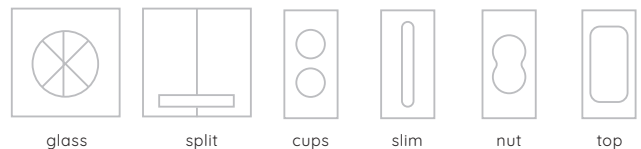

Contactloze bediening

Elke buitenste module van de VarioBin met afsluitbare deksel is nu ook leverbaar met voetpedaal voor contactloze bediening. Het voetpedaal is direct vanuit de fabriek leverbaar. Ook uw bestaande VarioBin-afvalsystemen kunnen wij achteraf voorzien van deze handige en hygiënische voetpedalen.

Vloeistoffen opvang

De beker-afvalmodule in de VarioBin kan worden voorzien van een vloeistoffen opvang. Voordat u de lege beker weggooit kunt u het achtergebleven laagje vloeistof in een handomdraai weggooien in het ingebouwde vloeistoffen reservoir naast de bekerbuizen. Efficiënt en hygiënisch.

De afvalwijzer

Een extra optie is de afvalwijzer die het afval scheiden nog makkelijker voor u maakt, deze wordt achter op de VarioBin bevestigd. De gebruiker ziet aan de hand van icoontjes welk afval er wel en niet in de module weggegooid mag worden.

Maten en volumes

VarioBin	Inhoud liters	Afmetingen (lxbxh)	Gewicht
VarioBin M	40 | 2x20	300 x 300 x 450 mm	4,5 kg
VarioBin L	60 | 2x30	300 x 300 x 700 mm	7,2 kg
VarioBin XL	95 | 2x45	350 x 350 x 800 mm	10,6 kg

Materiaalpecificaties

Volkern Trespa met HPL - 12 mm
Alucopal Aluminium composief - 4mm

Kleuren en verschillende inwerpopeningen

Op de afbeeldingen beneden ziet u de tal aan mogelijkheden aan kleuren van de deksels en vormen van de inwerpopeningen. Elke combinatie is mogelijk. Een dichte deksel als afvalstroom behoort ook tot de mogelijkheden.

Keuze uit verschillende deksels en kleuren:

De VarioBin Standaard is verkrijgbaar in de volgende kleuren:

Opties en toebehoren:

Zakhouders houden afvalzakken uit het zicht

Deksels vormen 1 hele klep met dempende sluiting

Scheiden van 2 afvalstromen binnen 1 module

Ook verkrijgbaar in Brushed Metal en Darkgrey Metallic