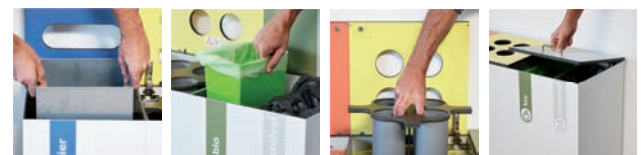

## Opties en toebehoren:

Zakhouders houden afvalzakken uit het zicht

Deksels vormen 1 hele klep met dempende sluiting

Scheiden van 2 afvalstromen binnen 1 module

Ook verkrijgbaar in Brushed Metal en Darkgrey Metallic