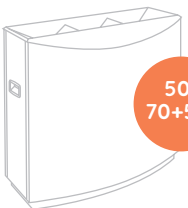

Temptation FF1 afvalbak

Temptation FF2 afvalbak

Temptation FF3 afvalbak

Temptation FF4 afvalbak

## Maten en volume:

Temptation FF1 afvalbak  
510 x 392 x 840mm (lxbxh)

Temptation FF2 afvalbak  
710 x 392 x 840 mm (lxbxh)

Temptation FF3 afvalbak  
972 x 492 x 857mm (lxbxh)

Temptation FF4 afvalbak  
1182 x 532 x 897mm (lxbxh)

## Temptations FF Jumbo uitvoering:

Temptation FFJ1 afvalbak  
550 x 500 x 905mm (lxbxh)

Temptation FFJ2 afvalbak  
770 x 450 x 925 mm (lxbxh)