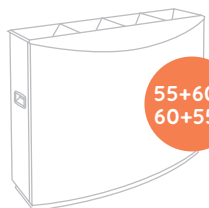

## Maten en volume:

Temptation FF1 afvalbak  
510 x 392 x 840mm (lxbxh)

Temptation FF2 afvalbak  
710 x 392 x 840 mm (lxbxh)

Temptation FF3 afvalbak  
972 x 492 x 857mm (lxbxh)

Temptation FF4 afvalbak  
1182 x 532 x 897mm (lxbxh)

## Temptations FF Jumbo uitvoering:

Temptation FFJ1 afvalbak  
550 x 500 x 905mm (lxbxh)

Temptation FFJ2 afvalbak  
770 x 450 x 925 mm (lxbxh)