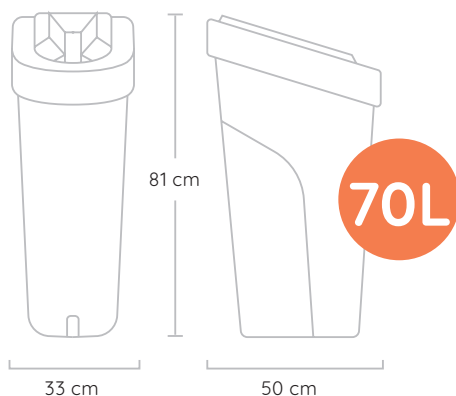

## Maten en volume

Elke GreenBin heeft een capaciteit van 70L. Dat is een ideaal formaat voor de meeste kantoor- en werkplektoepassingen. Het past op standaard liners en is niet te zwaar als het bijvoorbeeld vol met zwaar papier zit.